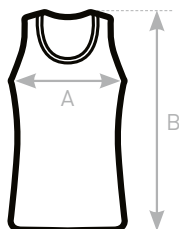

SIZES [CM]

B&C ATHLETIC MOVE TM 200	XS	S	M	L	XL	XXL	XXXL
A HALF CHEST	-	-	49	52	55	58	-
B BODY LENGTH	-	-	67	70	73	77	-